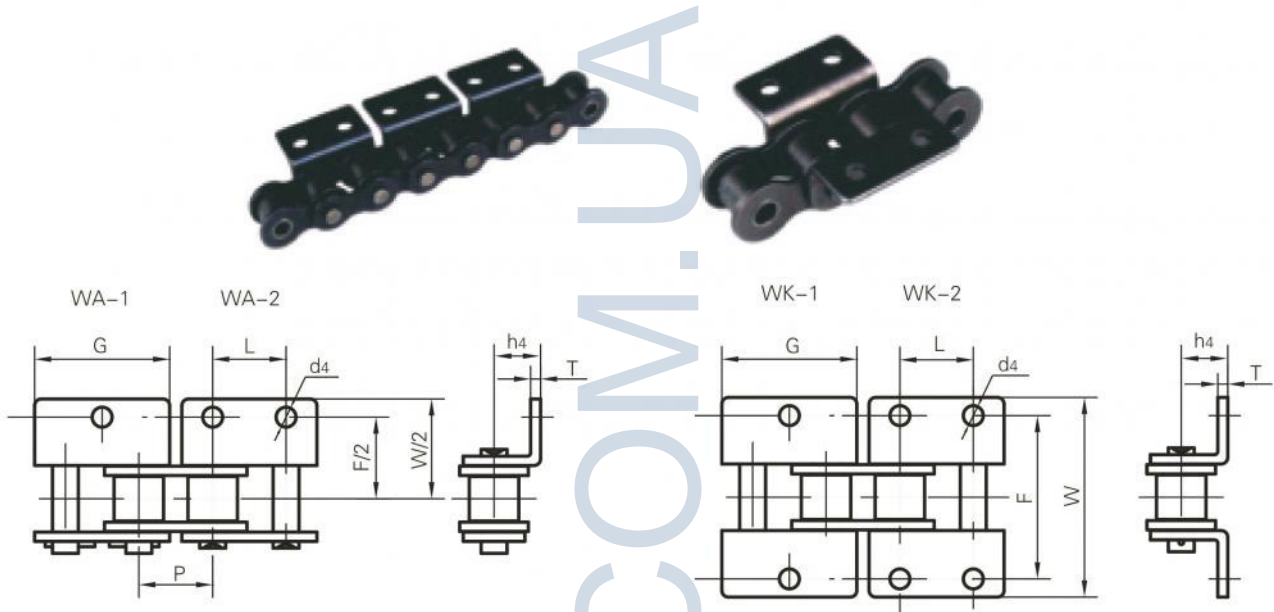

Адреса: вул. Фонвізіна, 18, м. Харків, Україна, 61105.

Тел.: +38 (068) 905-50-27+38 (066) 141-14-20

E-mail: info@tagos.com.ua, Web: tagos.com.ua

ЛАНЦЮГИ З АТТАЧМЕНТАМИ WA-1, WA-2, WK-1, WK-2

DIN/ISO	ANSI	P	G	L	F	W	T	h ₄	d ₄
DIN/ISO Chain No.	ANSI Chain No.	mm	mm	mm	mm	mm	mm	mm	mm
*06B		9.525	17.72	9.525	19.04	27.0	1.30	6.50	3.5
08B		12.700	24.00	12.700	25.40	36.4	1.60	8.90	4.3
10B		15.875	29.58	15.875	31.80	44.6	1.70	10.31	5.3
12B		19.050	34.05	19.050	38.10	52.4	1.85	13.46	6.4
16B		25.400	46.40	25.400	50.80	72.6	3.10	15.88	6.4