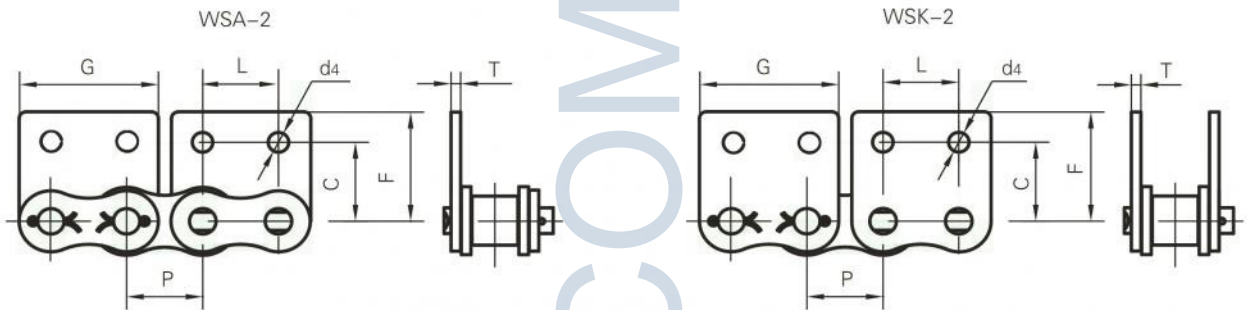

Адреса: вул. Фонвізіна, 18, м. Харків, Україна, 61105.

Тел.: +38 (068) 905-50-27+38 (066) 141-14-20

E-mail: info@tagos.com.ua, Web: tagos.com.ua

ЛАНЦЮГИ З АТТАЧМЕНТАМИ WSA-2, WSK-2

DIN/ISO	ANSI	P	G	L	C	F	T	d4
DIN/ISO Chain No.	ANSI Chain No.	mm	mm	mm	mm	mm	mm	mm
*06B		9.525	17.72	9.525	9.52	13.50	1.30	3.5
08B		12.700	23.30	12.700	13.35	18.90	1.60	4.3
10B		15.875	29.58	15.875	16.50	22.95	1.70	5.3
12B		19.050	34.05	19.050	21.45	28.60	1.85	6.4
16B		25.400	46.40	25.400	23.15	34.00	3.10	6.4