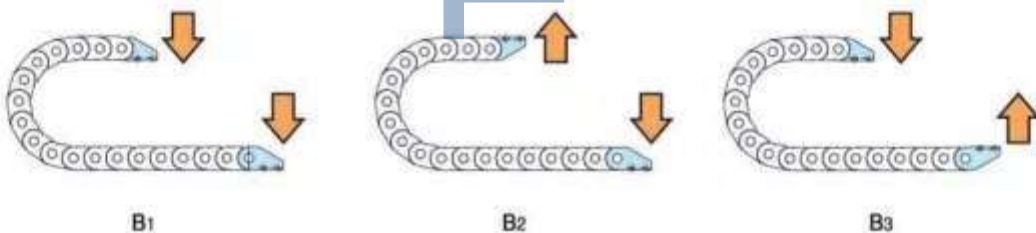

Концевые соединители

ТОВ «ТАГОС»
ООО «ТАГОС»

Тел.: +38(057)721-04-08
+38(057)715-26-19
Сайт: tagos.com.ua
Email: zapchnestd@mail.ru

Адреса: вул. Фонвізіна, 18, м. Харків,
Україна, 61105
Адрес: ул. Фонвизина, 18, г. Харьков,
Украина, 61105