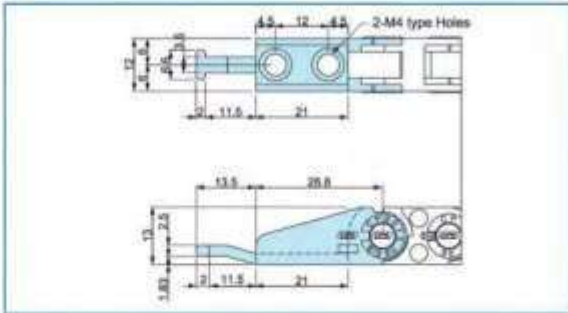

CPS 015

Концевые соединители - с зажимами для кабеля

● CPS 015.06 Фиксированный конец