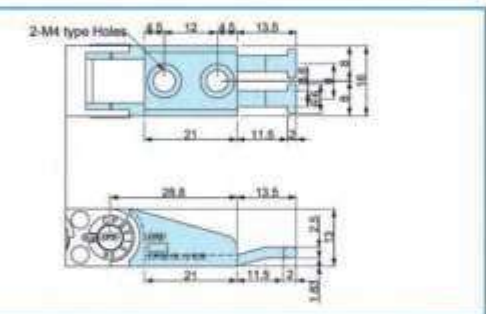

CPS 015

Сечение ячейки кабель-канала

• Тип CPS 015.06

• Тип CPS 015.10

• Тип CPS 015.15

• Тип CPS 015.20

Радиусы изгибов, масса

Тип	Радиус изгиба (R)	Масса, кг/м
CPS 015.06	18, 28, 38	0.100
CPS 015.10		0.106
CPS 015.15		0.111
CPS 015.20		0.115

CPS 015

Концевые соединители - с зажимами для кабеля

● CPS 015.06 Фиксированный конец

● CPS 015.06 Подвижный конец

● CPS 015.10 Фиксированный конец

● CPS 015.10 Подвижный конец

● CPS 015.15 Фиксированный конец