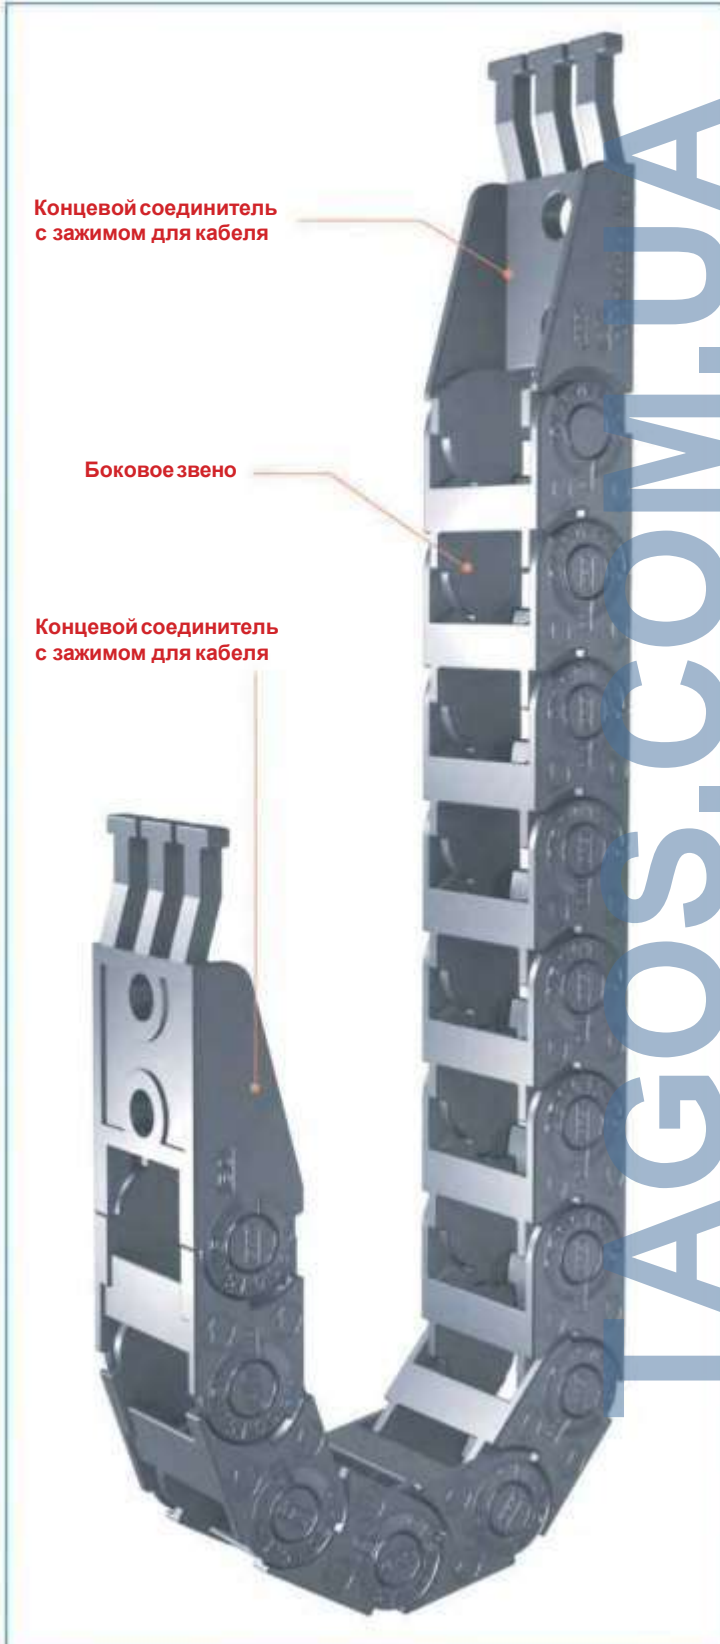

Миниатюрный тип

CPS 015 Type

- 1 Материал**
Полиамид, армированный стекловолокном, UL94-HB
- 2 Уровень шума:** 40дБ
(DIN EN 61672—1)
- 3 Применение:** порталные роботы, обрабатывающие центры, ткацкие станки, сварочные машины, устройства подачи.
- 4 Скорость:** 10м/с
- 5 Температура:** —30 С~+130 С
- 6 Длины при вертикальной установке**
 - Петля вверх = max. 0.8 м
 - Петля вниз = max. 3 м
 - Вывешивание без опоры = max. 0.2 м
- 7 Нагрузочная диаграмма**
Длина собственной поддержки

8 Расчет длины кабель-канала

$$L = \frac{L_s}{2} + L_p$$

CPS 015

Схема монтажа кабель-канала

- Ls: ход
- Lp: длина петли
- Lf: ширина петли
- Hs: допустимая высота

Тип CPS015

Длина звена P: 15 мм
 Высота звена B: 13 мм
 Монтажн. высота H: 2R+B
 Hs H+10 мм
 Hs1 —10 мм