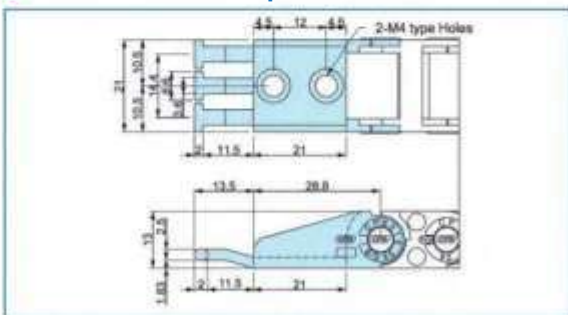

● CPS 015.15 Фиксированный конец