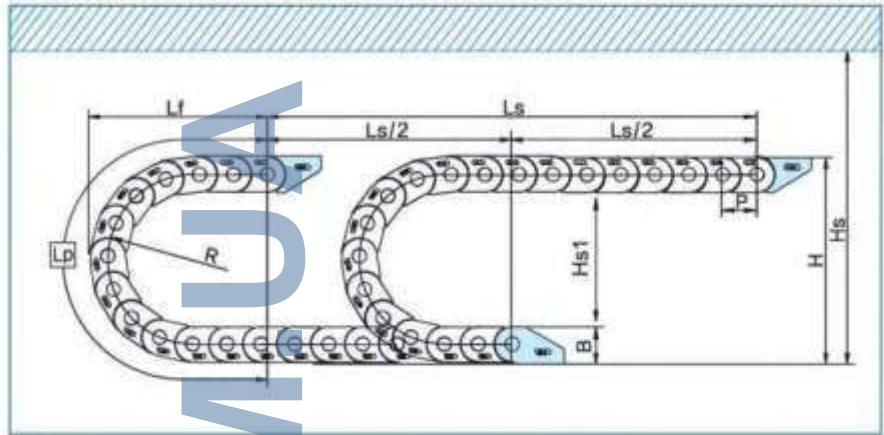

Миниатюрный тип

CPS 015 Type

- 1 Материал**
Полиамид, армированный стекловолокном, UL94-HB
- 2 Уровень шума:** 40дБ
(DIN EN 61672—1)
- 3 Применение:** порталные роботы, обрабатывающие центры, ткацкие станки, сварочные машины, устройства подачи.
- 4 Скорость:** 10м/с
- 5 Температура:** —30 С~+130 С
- 6 Длины при вертикальной установке**
 - Петля вверх = max. 0.8 м
 - Петля вниз = max. 3 м
 - Вывешивание без опоры = max. 0.2 м
- 7 Нагрузочная диаграмма**
Длина собственной поддержки

8 Расчет длины кабель-канала

$$L = \frac{L_s}{2} + L_p$$

CPS 015

Схема монтажа кабель-канала

- Ls: ход
- Lp: длина петли
- Lf: ширина петли
- Hs: допустимая высота

Тип CPS015

Длина звена P: 15 мм
 Высота звена B: 13 мм
 Монтажн. высота H: 2R+B
 Hs H+10 мм
 Hs1 —10 мм

(длина, мм)

Радиус изгиба	18	28	38
Lp	117	148	180
Lf	55	65	75
H	49	69	89

Код заказа

CPS 015, 10, R28 / B₂ - 1,000L : 10ST

- Количество
- Длина, мм
- Тип конечных соединителей
- Радиус изгиба (R)
- Внутренняя ширина ячейки звена
- Тип кабель-канала

CPS 015

Сечение ячейки кабель-канала

• Тип CPS 015.06

• Тип CPS 015.10

• Тип CPS 015.15

• Тип CPS 015.20

Радиусы изгибов, масса

Тип	Радиус изгиба (R)	Масса, кг/м
CPS 015.06	18, 28, 38	0.100
CPS 015.10		0.106
CPS 015.15		0.111
CPS 015.20		0.115