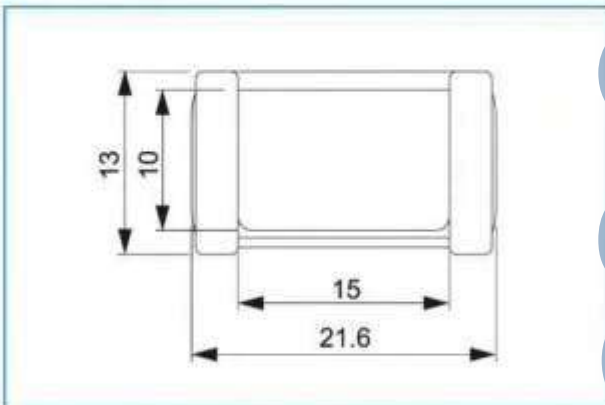

CPS 015

Сечение ячейки кабель-канала

• Тип CPS 015.06

• Тип CPS 015.10

• Тип CPS 015.15

• Тип CPS 015.20

Радиусы изгибов, масса

Тип	Радиус изгиба (R)	Масса, кг/м
CPS 015.06	18, 28, 38	0.100
CPS 015.10		0.106
CPS 015.15		0.111
CPS 015.20		0.115