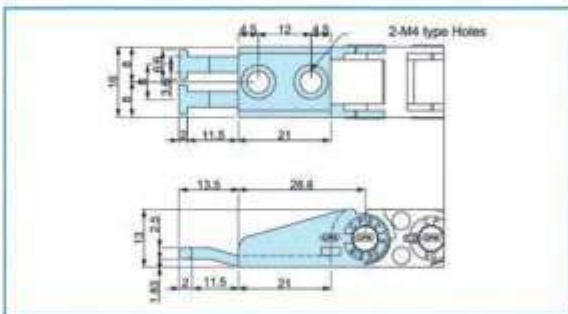

CPS 015

Концевые соединители - с зажимами для кабеля

● CPS 015.06 Фиксированный конец

● CPS 015.06 Подвижный конец

● CPS 015.10 Фиксированный конец

● CPS 015.10 Подвижный конец

● CPS 015.15 Фиксированный конец