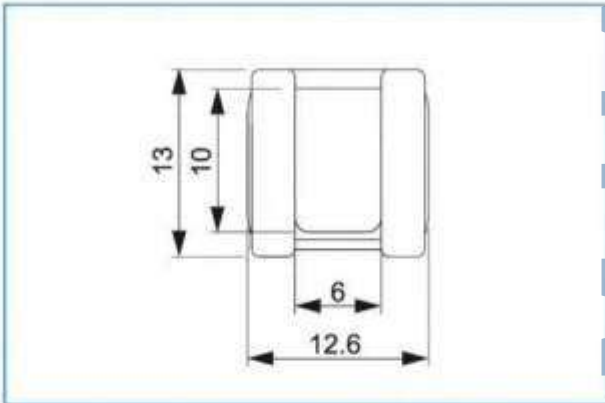

8 Расчет длины кабель-канала

$$L = \frac{L_s}{2} + L_p$$

CPS 015

Схема монтажа кабель-канала

- Ls: ход
- Lp: длина петли
- Lf: ширина петли
- Hs: допустимая высота

Тип CPS015

Длина звена P: 15 мм
 Высота звена B: 13 мм
 Монтажн. высота H: 2R+B
 Hs H+10 мм
 Hs1 —10 мм

(длина, мм)

Радиус изгиба	18	28	38
Lp	117	148	180
Lf	55	65	75
H	49	69	89

Код заказа

CPS 015, 10, R28 / B₂ - 1,000L : 10ST

- Количество
- Длина, мм
- Тип конечных соединителей
- Радиус изгиба (R)
- Внутренняя ширина ячейки звена
- Тип кабель-канала

CPS 015

Сечение ячейки кабель-канала

• Тип CPS 015.06

• Тип CPS 015.10

• Тип CPS 015.15

• Тип CPS 015.20

Радиусы изгибов, масса

Тип	Радиус изгиба (R)	Масса, кг/м
CPS 015.06	18, 28, 38	0.100
CPS 015.10		0.106
CPS 015.15		0.111
CPS 015.20		0.115