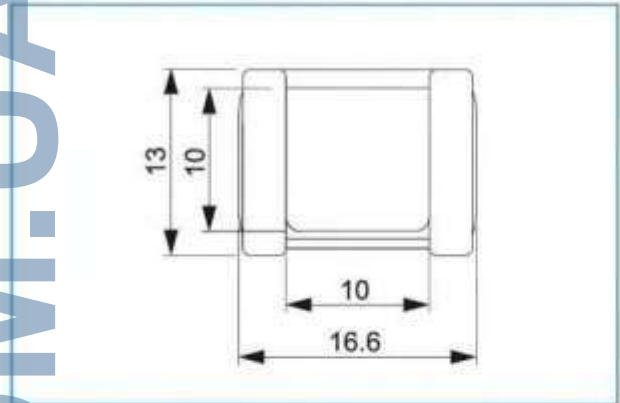

8 Расчет длины кабель-канала

$$L = \frac{L_s}{2} + L_p$$

CPS 015

Схема монтажа кабель-канала

- Ls: ход
- Lp: длина петли
- Lf: ширина петли
- Hs: допустимая высота

Тип CPS015

Длина звена P: 15 мм
 Высота звена B: 13 мм
 Монтажн. высота H: 2R+B
 Hs H+10 мм
 Hs1 —10 мм

(длина, мм)

Радиус изгиба	18	28	38
Lp	117	148	180
Lf	55	65	75
H	49	69	89

Код заказа

CPS 015, 10, R28 / B₂ - 1,000L : 10ST

- Количество
- Длина, мм
- Тип конечных соединителей
- Радиус изгиба (R)
- Внутренняя ширина ячейки звена
- Тип кабель-канала

CPS 015

Сечение ячейки кабель-канала

• Тип CPS 015.06

• Тип CPS 015.10

• Тип CPS 015.15

• Тип CPS 015.20

Радиусы изгибов, масса

Тип	Радиус изгиба (R)	Масса, кг/м
CPS 015.06	18, 28, 38	0.100
CPS 015.10		0.106
CPS 015.15		0.111
CPS 015.20		0.115