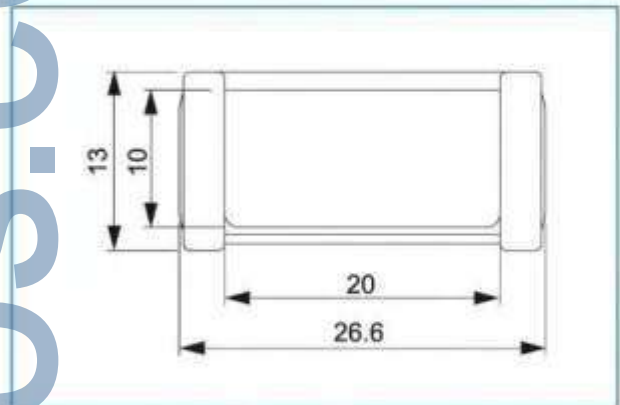

CPS 015

Сечение ячейки кабель-канала

• Тип CPS 015.06

• Тип CPS 015.10

• Тип CPS 015.15

• Тип CPS 015.20

Радиусы изгибов, масса

Тип	Радиус изгиба (R)	Масса, кг/м
CPS 015.06	18, 28, 38	0.100
CPS 015.10		0.106
CPS 015.15		0.111
CPS 015.20		0.115