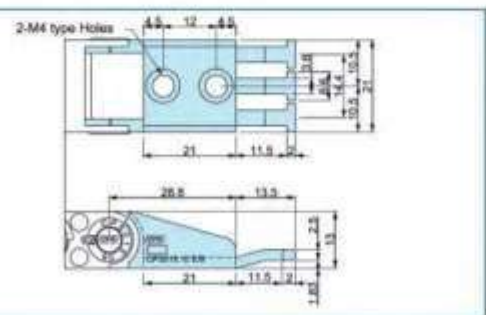

● CPS 015.15 Подвижный конец