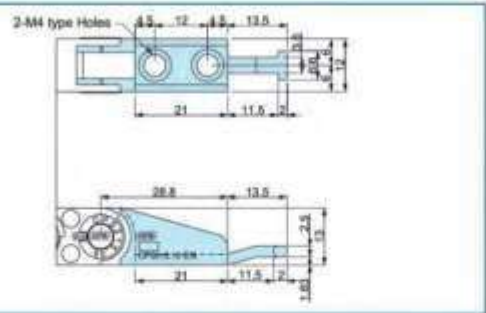

● CPS 015.06 Подвижный конец