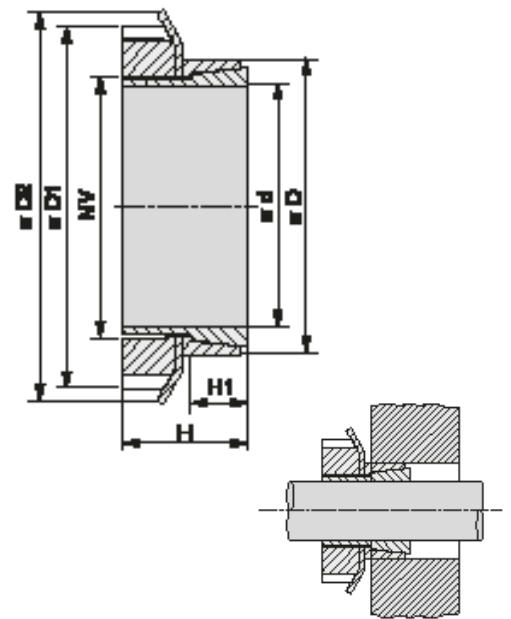

KLFF

KLFC

Materiale C 45 E
UNI EN 10083-1
Dimensioni valide per gruppo non precaricato

Material C 45 E
UNI EN 10083-1
Dimentions before mounting

Werkstoff C 45 E
UNI EN 10083-1
Abmessungen vor Montage

Matière C 45 E
UNI EN 10083-1
Dimensions avant le montage

Material C 45 E
UNI EN 10083-1
Dimensiones antes del montaje

Nostro codice Our code Unser Kode Notre code Nuestro codigo	Dimensioni Dimentions Abmessungen Dimensions Dimensiones						Serraggio Blocking power Befestigungskraft Force de blocage Fuerza de bloqueo		Prestazioni Performances Leistungen Performances Prestaciones		Pressioni superficiali Surface pressures Oberflächendrucke Pressions de surface Presiones superficiales	
	d	D	D1	D2	H	H1	NV	Tv (Nm)	Mt (Nm)	Ta (KN)	Pa (N/mm ²)	Pm (N/mm ²)
KLFF015	15	25	32	34	31	20	M20 x 1	95	77	9	91	55
KLFF018	18	30	38	41	33	21	M25 x 1,5	160	125	13	98	59
KLFF019	19	30	38	41	33	21	M25 x 1,5	160	132	13	93	59
KLFF020	20	30	38	41	33	21	M25 x 1,5	160	139	13	88	59
KLFF024	24	35	45	48	38	25	M30 x 1,5	220	202	15	74	51
KLFF025	25	35	45	48	38	25	M30 x 1,5	220	210	15	71	51
KLFF028	28	40	52	55	44	28	M35 x 1,5	340	312	20	76	53
KLFF030	30	40	52	55	44	28	M35 x 1,5	340	335	20	71	53
KLFF035	35	45	58	61	45	28	M40 x 1,5	480	483	25	75	58
KLFF040	40	50	65	67	46	28	M45 x 1,5	680	696	31	82	66
KLFF045	45	55	70	73	47	28	M50 x 1,5	870	902	36	84	69
KLFF050	50	60	75	81	47	28	M55 x 2	970	1014	37	77	64
KLFF055	55	65	80	87	48	28	M60 x 2	1100	1158	38	73	61
KLFF060	60	70	85	93	50	28	M65 x 2	1300	1379	41	73	62