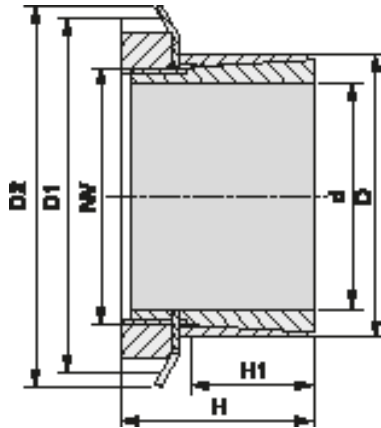

KLFF

KLFC

Materiale C 45 E
UNI EN 10083-1
Dimensioni valide per gruppo non precaricato

Material C 45 E
UNI EN 10083-1
Dimentions before mounting

Werkstoff C 45 E
UNI EN 10083-1
Abmessungen vor Montage

Matière C 45 E
UNI EN 10083-1
Dimensions avant le montage

Material C 45 E
UNI EN 10083-1
Dimensiones antes del montaje

Nostro codice Our code Unser Kode Notre code Nuestro codigo	Dimensioni Dimentions Abmessungen Dimensions Dimensiones						Serraggio Blocking power Befestigungskraft Force de blocage Fuerza de bloqueo		Prestazioni Performances Leistungen Performances Prestaciones		Pressioni superficiali Surface pressures Oberflächendrucke Pressions de surface Presiones superficiales	
	d	D	D1	D2	H	H1	NV	Tv (Nm)	Mt (Nm)	Ta (KN)	Pa (N/mm ²)	Pm (N/mm ²)
KLFF015	15	25	32	34	31	20	M20 x 1	95	77	9	91	55
KLFF018	18	30	38	41	33	21	M25 x 1,5	160	125	13	98	59
KLFF019	19	30	38	41	33	21	M25 x 1,5	160	132	13	93	59
KLFF020	20	30	38	41	33	21	M25 x 1,5	160	139	13	88	59
KLFF024	24	35	45	48	38	25	M30 x 1,5	220	202	15	74	51
KLFF025	25	35	45	48	38	25	M30 x 1,5	220	210	15	71	51
KLFF028	28	40	52	55	44	28	M35 x 1,5	340	312	20	76	53
KLFF030	30	40	52	55	44	28	M35 x 1,5	340	335	20	71	53
KLFF035	35	45	58	61	45	28	M40 x 1,5	480	483	25	75	58
KLFF040	40	50	65	67	46	28	M45 x 1,5	680	696	31	82	66
KLFF045	45	55	70	73	47	28	M50 x 1,5	870	902	36	84	69
KLFF050	50	60	75	81	47	28	M55 x 2	970	1014	37	77	64
KLFF055	55	65	80	87	48	28	M60 x 2	1100	1158	38	73	61
KLFF060	60	70	85	93	50	28	M65 x 2	1300	1379	41	73	62